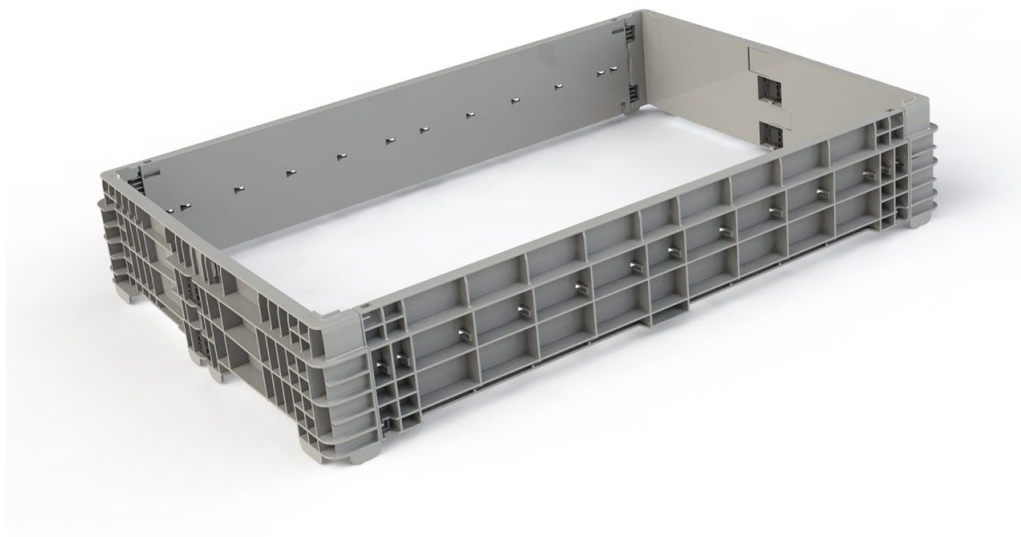

## СКЛАДНОЙ ПЛАСТИКОВЫЙ БОРТ 1200X800X200

31.821.91

### Описание

Складной пластиковый борт предназначен для сохранности продукции при хранении и транспортировке. Выгодная альтернатива деревянным бортам, т.к. пластиковые борты не подвержены гниению, плесневению, их легко мыть и хранить, а легкий вес позволяют перемещать борты без использования спецтехники.

Складные пластиковые борты легко соединяются друг с другом, что предоставляет возможность хранения товаров различных габаритов.

В сложенном виде занимают гораздо меньше места, что позволяет выгодно хранить и транспортировать используя как многооборотную тару.

### Преимущества

- Экономия пространства при хранении и обратной транспортировке
- Габариты, оптимизированы под использование внутри торговых помещений
- Малый собственный вес
- Подходит для международных экспортных перевозок